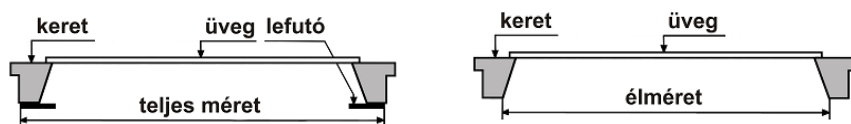

TOKOZOTT ROLETTÁK FELMÉRÉSE

POLKA ROLETTÁK

A MÉRET KÉTFÉLE MÓDON ADHATÓ MEG:

1. Megadható a roletta teljes szélessége, amely alatt a lefutók külső mérete (A) értendő.
A tok ezen $1,7$ centiméterrel túlnyúlik.
A roletta magassága a tok tetejétől, a lefutók aljáig értendő.
2. Megadható az üvegszorító lécszárítóléctől távolabb eső éléinek távolsága, (ÉLMÉRET) amelyhez képest a roletta teljes szélessége $4,0$ centiméterrel, teljes magassága $7,2$ centiméterrel lesz nagyobb.

DEKOMAX ROLETTÁK

MÉRET MEGADÁS:

- A teljes szélesség adandó meg, amely alatt a lefutók külső mérete (A) értendő.
A tok ezen $2,5$ centiméterrel túlnyúlik.
- tok magassága: $6,6 \text{ cm}$
 - alsózáró szélessége
 - rugós rolettánál: $2,1 \text{ cm}$
 - gyöngyláncos rolettánál: $2,8 \text{ cm}$
 - lefutó szélessége
 - rugós rolettánál: $1,8 \text{ cm}$
 - gyöngyláncos rolettánál: $2,5 \text{ cm}$
- A roletta magassága a tok tetejétől a lefutók aljáig értendő.

DÍSZROLETTA

GYÖNGYLÁNCOS

A MÉRET KÉTFÉLE MÓDON ADHATÓ MEG:

1. Megadható a roletta teljes szélessége, amely alatt a lefutók külső mérete (A) értendő. A tok ezen $0,3$ centiméterrel túlnyúlik.
A roletta magassága a tok tetejétől, a lefutók aljáig értendő.
2. Megadható az üvegszorító lécszárítóléctől távolabb eső éléinek távolsága, (ÉLMÉRET) amelyhez képest a roletta teljes szélessége $2,4$ centiméterrel, teljes magassága $2,2$ centiméterrel lesz nagyobb.