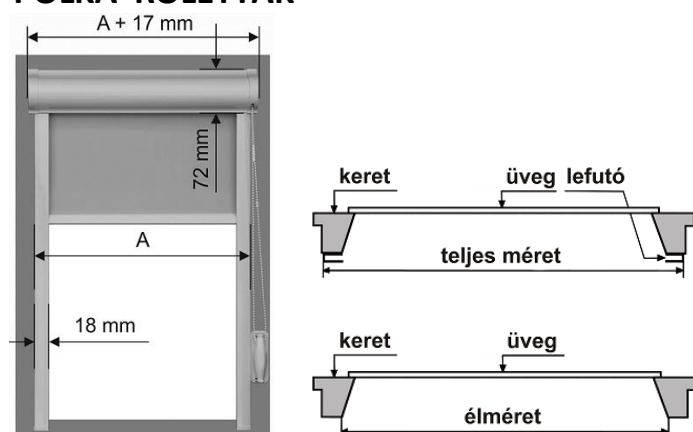

TOKOZOTT ROLETTÁK FELMÉRÉSE

POLKA ROLETTÁK

A MÉRET KÉTFÉLE MÓDON ADHATÓ MEG:

1. Megadható a roletta teljes szélessége, amely alatt a lefutók külső mérete (A) értendő.
A tok ezen $1,7$ centiméterrel túlnyúlik.
A roletta magassága a tok tetejétől, a lefutók aljáig értendő.
2. Megadható az üvegszorító lécszárítóléctől távolabb eső éléinek távolsága, (ÉLMÉRET) amelyhez képest a roletta teljes szélessége $4,0$ centiméterrel, teljes magassága $7,2$ centiméterrel lesz nagyobb.

DEKOMAX ROLETTÁK

MÉRET MEGADÁS:

- A teljes szélesség adandó meg, amely alatt a lefutók külső mérete (A) értendő.
A tok ezen $2,5$ centiméterrel túlnyúlik.
- tok magassága: $6,6 \text{ cm}$
 - alsózáró szélessége
 - rugós rolettánál: $2,1 \text{ cm}$
 - gyöngyláncos rolettánál: $2,8 \text{ cm}$
 - lefutó szélessége
 - rugós rolettánál: $1,8 \text{ cm}$
 - gyöngyláncos rolettánál: $2,5 \text{ cm}$
- A roletta magassága a tok tetejétől a lefutók aljáig értendő.

DÍSZROLETTA

GYÖNGYLÁNCOS

A MÉRET KÉTFÉLE MÓDON ADHATÓ MEG:

1. Megadható a roletta teljes szélessége, amely alatt a lefutók külső mérete (A) értendő. A tok ezen $0,3$ centiméterrel túlnyúlik.
A roletta magassága a tok tetejétől, a lefutók aljáig értendő.
2. Megadható az üvegszorító lécszárítóléctől távolabb eső éléinek távolsága, (ÉLMÉRET) amelyhez képest a roletta teljes szélessége $2,4$ centiméterrel, teljes magassága $2,2$ centiméterrel lesz nagyobb.

NIKOLUX ROLETTA (csak tetőtéri ablakra)

A MÉRET KÉTFÉLE MÓDON ADHATÓ MEG:

1. Megadható az ablak típusa és mérete, lehetőség szerint a kódszáma is.
Ezek az adatok a nyílászárny élén általában megtalálhatók.
2. Megadható az ábrán látható szélesség és magasság méret. (ÉLMÉRET)
Ebben az esetben kérjük megadni az ÜVEGMÉRÉTEKET is.