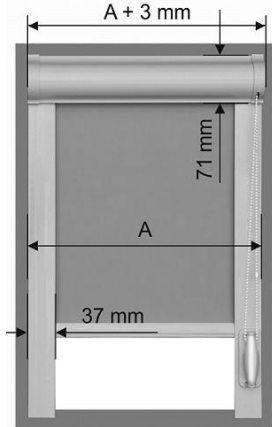

TOKOZOTT ROLETTÁK FELMÉRÉSE

POLKA ROLETTÁK

A MÉRET KÉTFÉLE MÓDON ADHATÓ MEG:

1. Megadható a roletta teljes szélessége, amely alatt a lefutók külső mérete (A) értendő.
A tok ezen $1,7$ centiméterrel túlnyúlik.
A roletta magassága a tok tetejétől, a lefutók aljáig értendő.
2. Megadható az üvegszorító lécszárítóléctől távolabb eső éléinek távolsága, (ÉLMÉRET) amelyhez képest a roletta teljes szélessége $4,0$ centiméterrel, teljes magassága $7,2$ centiméterrel lesz nagyobb.

DEKOMAX ROLETTÁK

MÉRET MEGADÁS:

- A teljes szélesség adandó meg, amely alatt a lefutók külső mérete (A) értendő.
A tok ezen $2,5$ centiméterrel túlnyúlik.
- tok magassága: $6,6 \text{ cm}$
 - alsózáró szélessége
 - rugós rolettánál: $2,1 \text{ cm}$
 - gyöngyláncos rolettánál: $2,8 \text{ cm}$
 - lefutó szélessége
 - rugós rolettánál: $1,8 \text{ cm}$
 - gyöngyláncos rolettánál: $2,5 \text{ cm}$
- A roletta magassága a tok tetejétől a lefutók aljáig értendő.

DÍSZROLETTA

GYÖNGYLÁNCOS

A MÉRET KÉTFÉLE MÓDON ADHATÓ MEG:

1. Megadható a roletta teljes szélessége, amely alatt a lefutók külső mérete (A) értendő. A tok ezen $0,3$ centiméterrel túlnyúlik.
A roletta magassága a tok tetejétől, a lefutók aljáig értendő.
2. Megadható az üvegszorító lécszárítóléctől távolabb eső éléinek távolsága, (ÉLMÉRET) amelyhez képest a roletta teljes szélessége $2,4$ centiméterrel, teljes magassága $2,2$ centiméterrel lesz nagyobb.

NIKOLUX ROLETTA (csak tetőtéri ablakra)

A MÉRET KÉTFÉLE MÓDON ADHATÓ MEG:

1. Megadható az ablak típusa és mérete, lehetőség szerint a kódszáma is.
Ezek az adatok a nyílászárny élén általában megtalálhatók.
2. Megadható az ábrán látható szélesség és magasság méret. (ÉLMÉRET)
Ebben az esetben kérjük megadni az ÜVEGMÉRÉTEKET is.