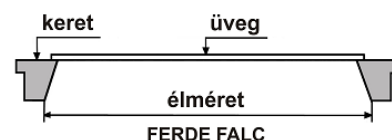

DEKOMAX ROLETTÁK

MÉRET MEGADÁS:

- A teljes szélesség adandó meg, amely alatt a lefutók külső mérete (A) értendő.
A tok ezen $2,5$ centiméterrel túlnyúlik.
- tok magassága: $6,6 \text{ cm}$
 - alsózáró szélessége
 - rugós rolettánál: $2,1 \text{ cm}$
 - gyöngyláncos rolettánál: $2,8 \text{ cm}$
 - lefutó szélessége
 - rugós rolettánál: $1,8 \text{ cm}$
 - gyöngyláncos rolettánál: $2,5 \text{ cm}$
- A roletta magassága a tok tetejétől a lefutók aljáig értendő.

DÍSZROLETTA

GYÖNGYLÁNCOS

A MÉRET KÉTFÉLE MÓDON ADHATÓ MEG:

1. Megadható a roletta teljes szélessége, amely alatt a lefutók külső mérete (A) értendő. A tok ezen $0,3$ centiméterrel túlnyúlik.
A roletta magassága a tok tetejétől, a lefutók aljáig értendő.
2. Megadható az üvegszorító lécszárítóléctől távolabb eső éléinek távolsága, (ÉLMÉRET) amelyhez képest a roletta teljes szélessége $2,4$ centiméterrel, teljes magassága $2,2$ centiméterrel lesz nagyobb.

NIKOLUX ROLETTA (csak tetőtéri ablakra)

A MÉRET KÉTFÉLE MÓDON ADHATÓ MEG:

1. Megadható az ablak típusa és mérete, lehetőség szerint a kódszáma is.
Ezek az adatok a nyílászárny élén általában megtalálhatók.
2. Megadható az ábrán látható szélesség és magasság méret. (ÉLMÉRET)
Ebben az esetben kérjük megadni az ÜVEGMÉRÉTEKET is.