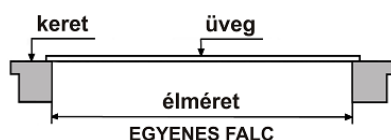

NIKOLUX ROLETTA (csak tetőtéri ablakra)

A MÉRET KÉTFÉLE MÓDON ADHATÓ MEG:

1. Megadható az ablak típusa és mérete, lehetőség szerint a kódszáma is.
  Ezek az adatok a nyílászárny élén általában megtalálhatók.
2. Megadható az ábrán látható szélesség és magasság méret. (ÉLMÉRET)
  Ebben az esetben kérjük megadni az ÜVEGMÉRÉTEKET is.

A TETŐTÉRI ABLAKOK ÉS ROLETTÁK ÖSSZEFOGLALÓ MÉRETTÁBLÁZATA HONLAPUNKON MEGTALÁLHATÓ.

FELMÉRÉSI ÚTMUTATÓ ➔ Roletta ➔ Tetőtéri roletták ➔ NIKOLUX ajánlott mérete ➔ tetőtéri roletta