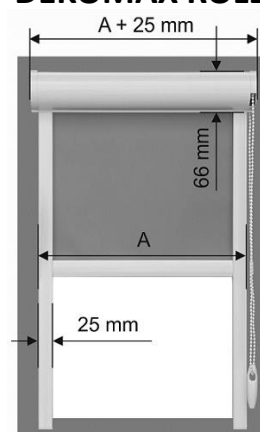

TOKOZOTT ROLETTÁK FELMÉRÉSE

POLKA ROLETTÁK

A MÉRET KÉTFÉLE MÓDON ADHATÓ MEG:

1. Megadható a roletta teljes szélessége, amely alatt a lefutók külső mérete (A) értendő.
A tok ezen $1,7$ centiméterrel túlnyúlik.
A roletta magassága a tok tetejétől, a lefutók aljáig értendő.
2. Megadható az üvegszorító lécszárítóléctől távolabb eső éléinek távolsága, (ÉLMÉRET) amelyhez képest a roletta teljes szélessége $4,0$ centiméterrel, teljes magassága $7,2$ centiméterrel lesz nagyobb.

DEKOMAX ROLETTÁK

MÉRET MEGADÁS:

- A teljes szélesség adandó meg, amely alatt a lefutók külső mérete (A) értendő.
A tok ezen $2,5$ centiméterrel túlnyúlik.
- tok magassága: $6,6 \text{ cm}$
 - alsózáró szélessége
 - rugós rolettánál: $2,1 \text{ cm}$
 - gyöngyláncos rolettánál: $2,8 \text{ cm}$
 - lefutó szélessége
 - rugós rolettánál: $1,8 \text{ cm}$
 - gyöngyláncos rolettánál: $2,5 \text{ cm}$
- A roletta magassága a tok tetejétől a lefutók aljáig értendő.

DÍSZROLETTA

GYÖNGYLÁNCOS

A MÉRET KÉTFÉLE MÓDON ADHATÓ MEG:

1. Megadható a roletta teljes szélessége, amely alatt a lefutók külső mérete (A) értendő. A tok ezen $0,3$ centiméterrel túlnyúlik.
A roletta magassága a tok tetejétől, a lefutók aljáig értendő.
2. Megadható az üvegszorító lécszárítóléctől távolabb eső éléinek távolsága, (ÉLMÉRET) amelyhez képest a roletta teljes szélessége $2,4$ centiméterrel, teljes magassága $2,2$ centiméterrel lesz nagyobb.

NIKOLUX ROLETTA (csak tetőtéri ablakra)

A MÉRET KÉTFÉLE MÓDON ADHATÓ MEG:

1. Megadható az ablak típusa és mérete, lehetőség szerint a kódszáma is.
Ezek az adatok a nyílászárny élén általában megtalálhatók.
2. Megadható az ábrán látható szélesség és magasság méret. (ÉLMÉRET)
Ebben az esetben kérjük megadni az ÜVEGMÉRÉTEKET is.